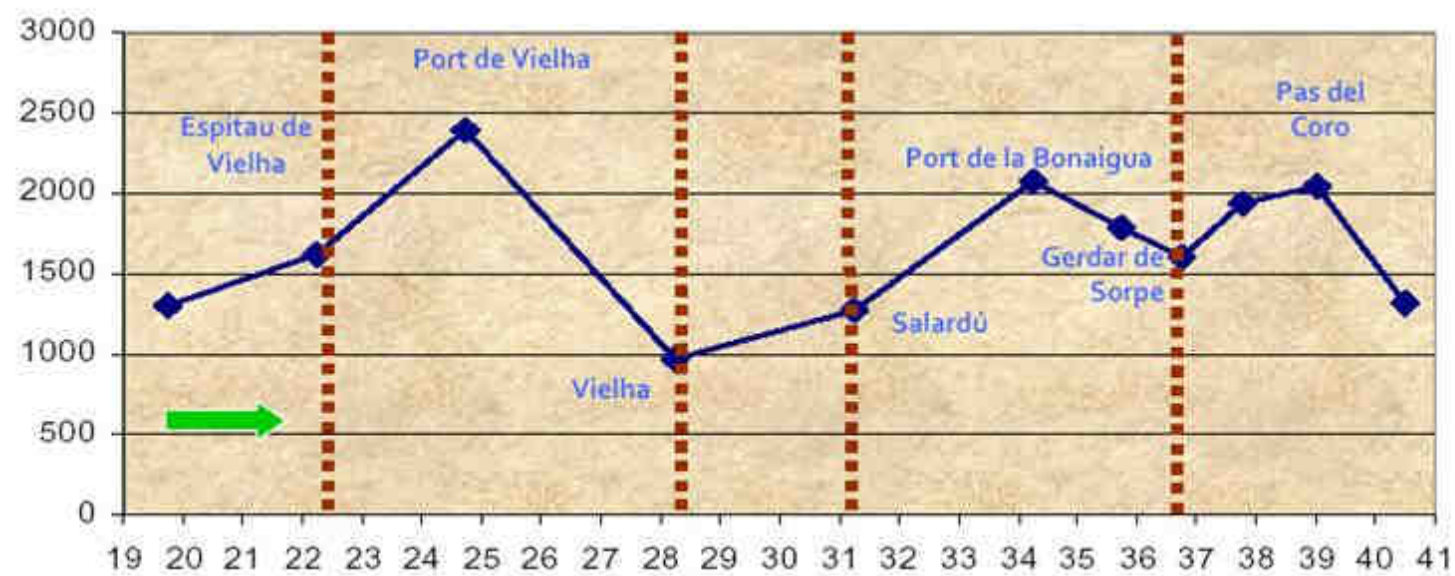

## Volta al Parc nacional en 7 jornades

## Volta al Parc Nacional en 9 jornades